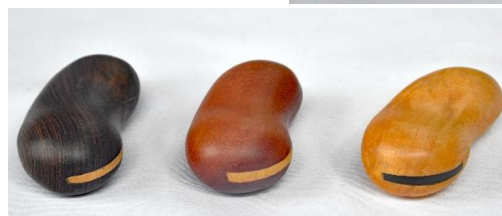

本黒檀は現地でもレアな材料です 手配できた時に製造します

H58	新利休箸	男性用(23cm)	本黒檀	¥1,200
H59	新利休箸	女性用(21cm)	本黒檀	¥1,200
H60	新利休箸	子供用(19cm)	本黒檀	¥1,200
H61	新利休箸	男性用(23cm)	鉄刀木	¥700
H62	新利休箸	女性用(21cm)	鉄刀木	¥700
H63	新利休箸	子供用(19cm)	鉄刀木	¥700

H35	菜箸 (ウレタン塗装 30cm)		ツゲ	¥700
-----	------------------	--	----	------

箸置

天然木の模様をデザインにいかした箸置
いずれも手作りですので、一つ一つサイズ、模様が変わります

H101	箸置 栗	4.5×3.8cm	鉄刀木+ツゲ	¥400
H102	箸置 栗	4.5×3.8cm	赤木+ツゲ	¥400
H104	箸置 豆	5×2.5cm	鉄刀木+ツゲ	¥400
H105	箸置 豆	5×2.5cm	赤木+ツゲ	¥400
H106	箸置 豆	5×2.5cm	ツゲ+黒檀	¥400

※ 箸置(栗,豆)は貼り合せたデザインになっていますが、一部天然模様を生かして作ったものもあります

※このカタログ価格は税別表示です

木の癒しグッズ

本物の木の質感を活かした癒しグッズ
オリジナルデザインも多く、他には見ないお土産品としても人気です

R041 にぎり星
材質: アジアウオールナット
サイズ 長さ3.6-4.2cm
¥500

R042 もみのき
材質: アジアウオールナット
サイズ 長さ12cm
¥600

R033 お顔コロコロ
材質: ツゲ
サイズ 長さ15cm
¥500

中国のお肌マッサージ、カッサを
肩もみもできるようにリデザイン

	サイズ	材質	
R046 勾玉カッサ	長さ9cm	鉄刀木	¥500
R043 勾玉カッサ	長さ9cm	ツゲ	¥500
R044 勾玉カッサ	長さ9cm	マレーカリ	¥500

※孫の手は
濃色(鉄刀木)か
淡色(ツゲ)を
お選びいただけます

R031 鶴の孫の手
R032 女性孫の手
材質: 鉄刀木、ツゲ 他
サイズ 長さ 40cm
¥1,000