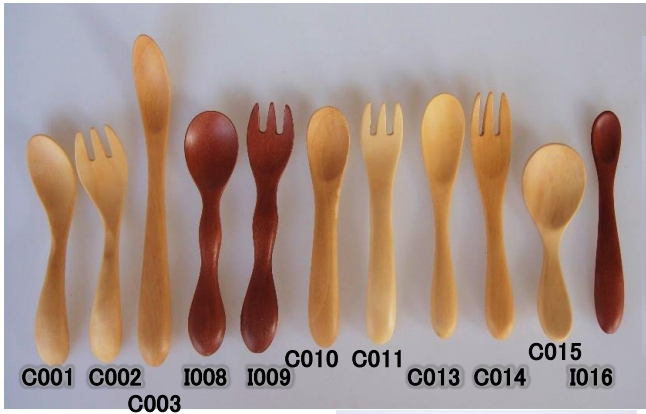

# 僕のスプーンシリーズ

子供用スプーンを自然素材で作りました  
離乳食用の器も併せて用意しました

若い女性に人気のにぎにぎスプーン・  
フォークを、可愛いデザインを  
そのままに、大きめサイズを作りました。  
I020とI021(写真下)

離乳食用のママのスプーン  
ママが赤ちゃんを抱いたままでも  
使いやすい角度です

南洋真珠が採れる、白蝶貝を磨いてスプーンにしました。  
C033は黒檀と合わせた高級品です。調味匙としても重宝。  
なお、この3品は天然貝を磨いた無塗装・無添加です。

	サイズ	材質	
C001 僕のスプーン	11 cm	ツゲ	¥330
C002 僕のフォーク	11 cm	ツゲ	¥330
C003 ママのスプーン	16 cm	ツゲ	¥350
I008 にぎにぎスプーン	12 cm	赤木	¥300
I009 にぎにぎフォーク	12 cm	赤木	¥300
C010 私のスプーン	12 cm	ツゲ	¥280
C011 私のフォーク	12 cm	ツゲ	¥280
C013 子供スプーン	11 cm	ツゲ	¥280
C014 子供フォーク	11 cm	ツゲ	¥280
C015 子供スープスプーン	9 cm	ツゲ	¥340
C018 お兄ちゃんのスプーン	14 cm	ツゲ	¥350
C019 お兄ちゃんのフォーク	14 cm	ツゲ	¥350
I016 ファーストスプーン	14 cm	赤木	¥340
C030 白蝶貝スプーンL(無塗装・純天然)	7.5cm	白蝶貝	¥1,000
C032 白蝶貝スプーンS(無塗装・純天然)	6.5cm	白蝶貝	¥400
C033 白蝶貝・黒檀スプーン(無塗装・純天然)	8.0cm	白蝶貝・黒檀	¥500
I020 にぎにぎスプーン M	15 cm	赤木	¥450
I021 にぎにぎフォーク M	15 cm	赤木	¥450

出産・誕生祝いなど、  
お好きなカトラリーと器で  
箱入りセットにできます

離乳食や流動食、シリアルなども  
すくいやすいカーブをつけた  
人に優しい器(K62)

返しがあり、離乳食に使いやすい  
優しい木の器

	サイズ	材質	
K64 思いやりの器	直径12.5cm	ツゲ	¥2,000
K62 僕の器	直径 10 cm	ツゲ	¥1,200
新製品 K68 初めての器 M	直径 8 cm	ツゲ	¥1,000
K66 初めての器 S	直径 7.5 cm	ツゲ	¥900
K67 初めての器 SS	直径 7 cm	ツゲ	¥800